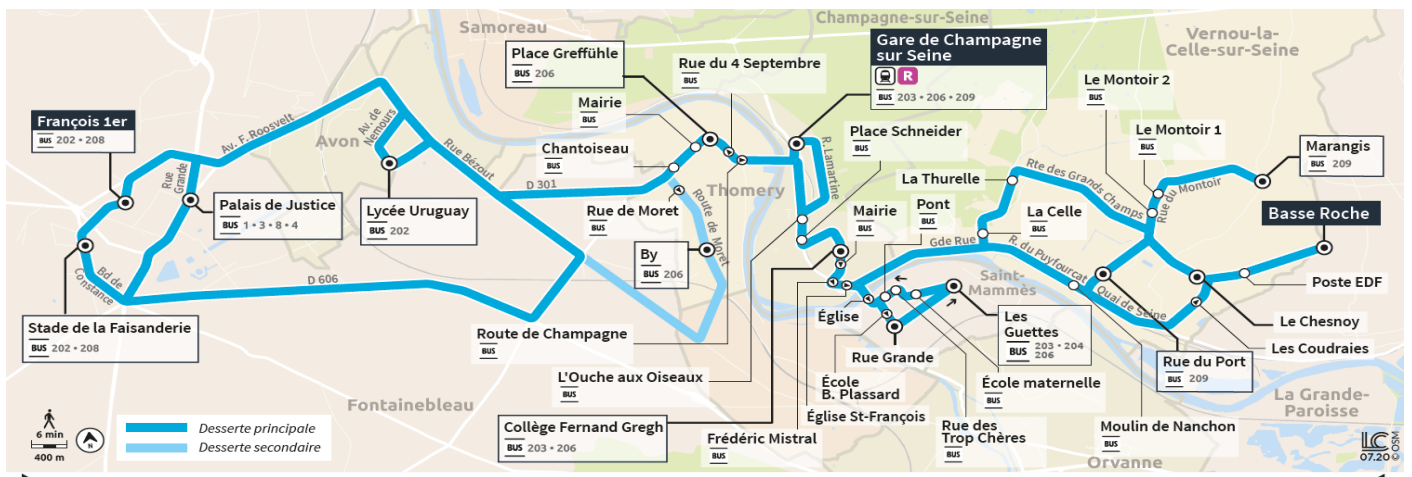

Lundi au vendredi - Période scolaire

	Jours de Fonctionnement	Repères de course										
		Me 10-8	Me 10-12	Me 10-16	Me 10-18	LMJV 10-22	LàV 10-36	LMJV 10-28	LàV 10-30	LàV 10-32	LàV 10-34	LMJV 10-44
FONTAINEBLEAU												
	Francois 1er	12:52	12:50	12:50	12:52	16:40	16:40		17:43	17:43	17:43	17:40
	Stade de la Faisanderie	13:02	13:00	13:00	13:02	16:50	16:50	17:25	17:53	17:53	17:53	17:50
AVON												
	Lycée Uruguay	-	13:16	13:16	13:18	17:05	17:05	-	18:08	18:08	18:08	18:05
THOMERY												
	By	13:14	-	13:26	-	17:15	17:14	17:37	18:18	-	-	18:15
	Chantoiseau	13:17	-	13:29	-	17:18	17:17	17:40	18:21	-	-	18:18
	Place Greffülhe	13:20	-	13:32	-	17:21	17:20	17:43	18:24	-	-	18:21
	Route de Champagne	13:22	-	13:34	-	17:23	17:22	17:45	18:26	-	-	18:23
CHAMPAGNE SUR SEINE												
	Gare	13:24	13:26	13:36	13:28	17:25	17:24	17:47	18:28	18:18	18:18	18:25
	L'Ouche aux Oiseaux	13:27	-	-	13:31	17:28	17:27	17:50	-	18:21	18:21	-
	Collège F. Gregh	-	-	-	13:38	-	17:34	-	-	18:28	18:28	-
	Mairie	-	-	-	13:40	-	17:36	-	-	18:30	18:30	-
	Frédéric Mistral	-	-	-	13:42	-	17:37	-	-	-	18:32	-
	Place Schneider	-	13:29	-	-	17:29	-	-	-	-	-	-
	Eglise St Francois	13:29	-	-	-	17:31	-	17:52	-	-	-	-
VERNOU LA CELLE												
	La Celle	13:34	13:36	-	13:47	-	17:42	17:57	-	18:36	18:37	-
	Moulin de Nanchon	13:38	13:40	-	-	-	17:46	18:01	-	18:40	-	-
	Rue du Port	13:41	13:43	-	-	-	17:49	18:04	-	18:43	-	-
	Marangis	13:46	13:48	-	-	-	17:54	18:09	-	18:48	-	-
	La Thurelle	-	-	-	13:50	-	-	-	-	-	18:40	-
	Le montoir 2	-	-	-	13:54	-	-	-	-	-	18:44	-
	Le Montoir 1	-	-	-	13:55	-	-	-	-	-	18:45	-
	Le Chesnoy	-	-	-	14:00	-	-	-	-	-	18:50	-
	Poste EDF Le Chesnoy	-	-	-	14:01	-	-	-	-	-	18:51	-
	Basse Roche	-	-	-	14:02	-	-	-	-	-	18:52	-
SAINT MAMMES												
	Eglise	-	-	-	-	17:33	-	-	-	-	-	-
	Ecole Benoit Plassard	-	-	-	-	17:35	-	-	-	-	-	-
	Rue Grande	-	-	-	-	17:38	-	-	-	-	-	-
	Pont	-	-	-	13:46	-	-	-	18:38	-	-	-
	Rue des Trop Chères	-	-	-	13:48	-	-	-	18:40	-	-	-
	Ecole Maternelle	-	-	-	13:50	-	-	-	18:42	-	-	-
	Les Guettes	-	-	-	13:52	-	-	-	18:44	-	-	-

Samedi - Période scolaire

	Jours de Fonctionnement	Sa	
		10-40	10-42
FONTAINEBLEAU			
	Francois 1er	12:30	12:30
THOMERY			
	By	-	12:44
	Chantoiseau	-	12:48
	Place Greffülhe	-	12:51
	Route de Champagne	-	12:53
CHAMPAGNE SUR SEINE			
	L'Ouche aux Oiseaux	-	12:57
	Place Schneider	-	12:58
	Eglise St Francois	-	13:00
	Gare	12:49	-
	Collège F. Gregh	12:53	-
	Mairie	12:56	-
SAINT MAMMES			
	Pont	-	13:01
	Rue des Trop Chères	-	13:03
	Ecole Maternelle	-	13:05
	Les Guettes	-	13:07
	La Celle	-	13:16
	La Thurelle	-	13:19
	Le Montoir 2	-	13:22
	Le Montoir 1	-	13:23
	Marangis	-	13:27
VERNOU LA CELLE			
	Moulin de Nanchon	13:03	-
	Rue du Port	13:06	-
	Le Chesnoy	13:08	-
	Poste EDF Le Chesnoy	13:09	-
	Basse Roche	13:10	-

Lundi au vendredi - Période scolaire