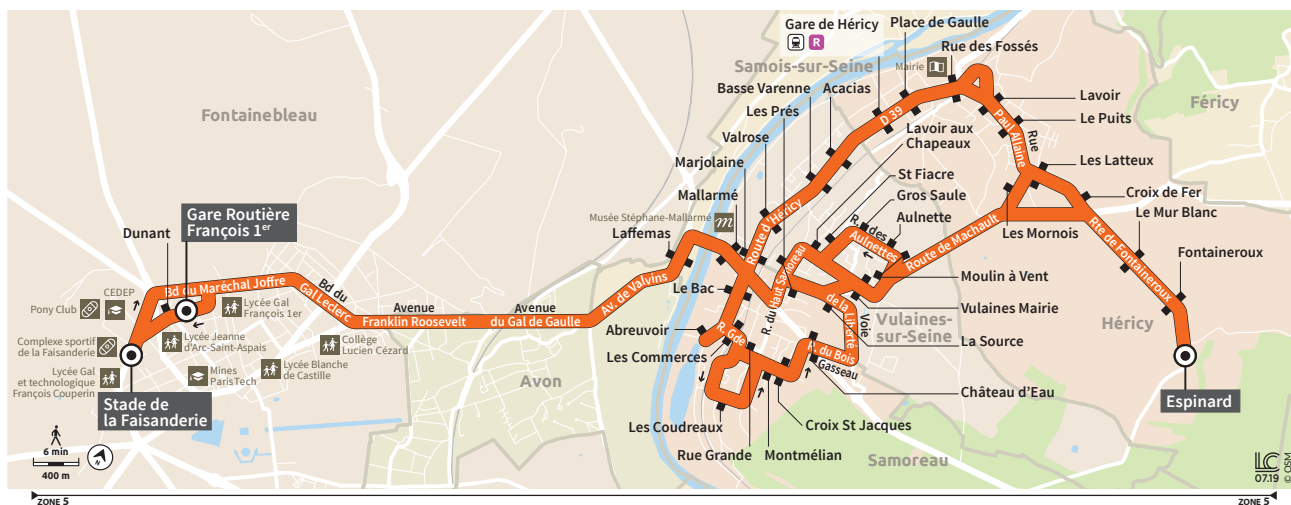

**Fontainebleau**  
**Avon**  
**Samois-sur-Seine**  
**Samoreau**  
**Vulaines-sur-Seine**  
**Héricy**

**Fontainebleau**  
**Héricy**

Horaires valables du 1<sup>er</sup> septembre 2020 au 6 juillet 2021

## BUS 112 HÉRICY ↔ FONTAINEBLEAU

## BUS 112 FONTAINEBLEAU → VULAINES-SUR-SEINE

Du lundi au vendredi - Période scolaire

	Jours de fonctionnement	LMJV	LMJV
FONTAINEBLEAU	Gare Routière Francois 1 <sup>er</sup>	16:40	17:45
	Dunant	16:42	17:47
	Stade de la Faisanderie	16:45	17:53
SAMOIS-SUR-SEINE	Laffemas	16:59	18:12
SAMOREAU	Mallarme	17:00	18:15
	Le Bac	17:02	18:17
	Abreuvoir	17:04	18:19
	Les Commerces	17:06	18:21
	Les Coudreaux	17:08	18:23
	Montmelian	17:09	18:24
	Croix St Jacques	17:10	18:25
	Chateau d'eau	17:11	18:26
	Les Prés	17:14	18:29
	Mairie (Côté place)	17:15	18:30
VULAINES-SUR-SEINE	Moulin à Vent Brosse	17:16	18:31
	Aulnette	17:17	18:32
	Gros Saule	17:18	18:33
	Saint Fiacre	17:19	18:34
	Lavoir aux Chapeaux	17:20	18:35