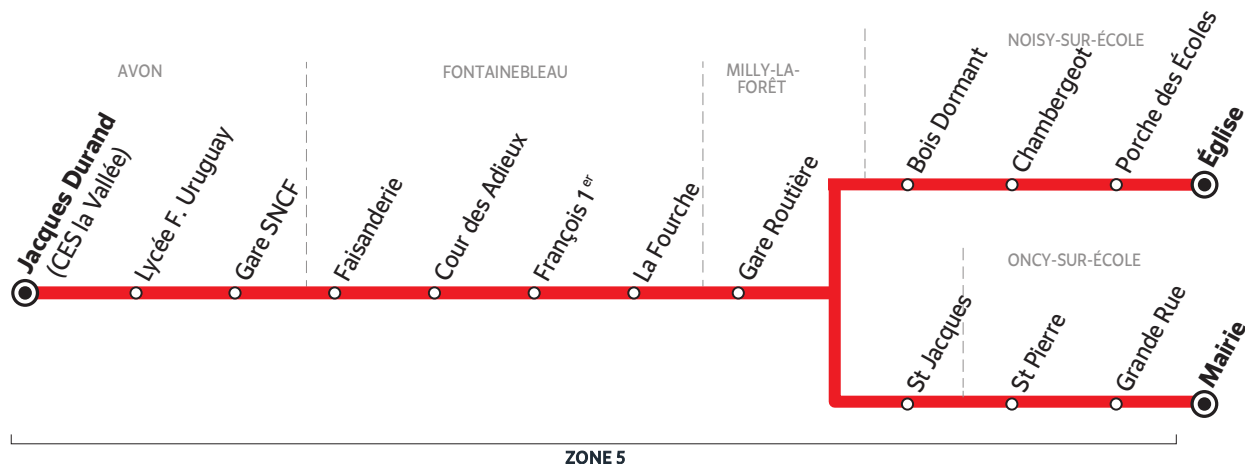

# BUS 284-001 MILLY-LA-FORÊT → AVON

Horaires valables à partir du 1<sup>er</sup> septembre 2020

Du lundi au samedi		L > V	S	L > V	L > V
MILLY-LA-FORÊT	Gare Routière	7:35	7:35	7:45	7:55
FONTAINEBLEAU	Faisanderie*		7:52	8:12	8:20
	Cour des Adieux*		7:55	8:23	
	François 1 <sup>er</sup> *	7:52	8:01		
	La Fourche*	8:00	8:04		
AVON	Gare SNCF*	8:12	8:11		8:05
	Jacques Durand (CES la Vallée)*	8:18			
	Lycée F. Uruguay*	8:20			

## Circule essentiellement en période scolaire

- L > S** du lundi au samedi
- S** le samedi uniquement
- L > V** du lundi au vendredi
- circule uniquement pendant les vacances scolaires
- \* ITL arrêt de descente uniquement

# BUS 284-001 AVON → MILLY-LA-FORÊT → NOISY-SUR-ÉCOLE

Horaires valables à partir du 1<sup>er</sup> septembre 2020

Du lundi au samedi		Me	S	L > V	LMJV	Me	L > V			
AVON	Jacques Durand (CES la Vallée)	12:30			17:45	17:45				
	Lycée F. Uruguay	12:32			17:47	17:47				
	Gare SNCF	12:38	12:32		17:53	17:53	17:53			
FONTAINEBLEAU	Faisanderie	12:40		12:45	16:50	17:20	17:50		18:11	
	Cour des Adieux		12:54	12:49	16:55	17:28		18:08	18:15	
	François 1 <sup>er</sup>	12:48		12:54	17:02		17:58		18:04	
	La Fourche	12:51		12:57	17:05		18:01		18:06	
MILLY-LA-FORÊT	Gare Routière	13:11	13:19	13:12	17:25	17:53	18:21	18:30	18:40	18:23
	St Jacques								18:46	
NOISY-SUR-ÉCOLE	Bois Dormant					17:56				
	Chambergeot					17:58				
	Porche des Écoles					18:01				
	Église					18:04				
ONCY-SUR-ÉCOLE	St Pierre								18:48	
	Grande Rue								18:49	
	Mairie								18:50	
		(1)	(1)	(1)	(1)		(1)	(1)		

## Circule essentiellement en période scolaire

- Me** le mercredi uniquement
- S** le samedi uniquement
- LMJV** lundi, mardi, jeudi et vendredi
- circule uniquement pendant les vacances scolaires

(1) Correspondance avec les lignes 284-003 et 284-006