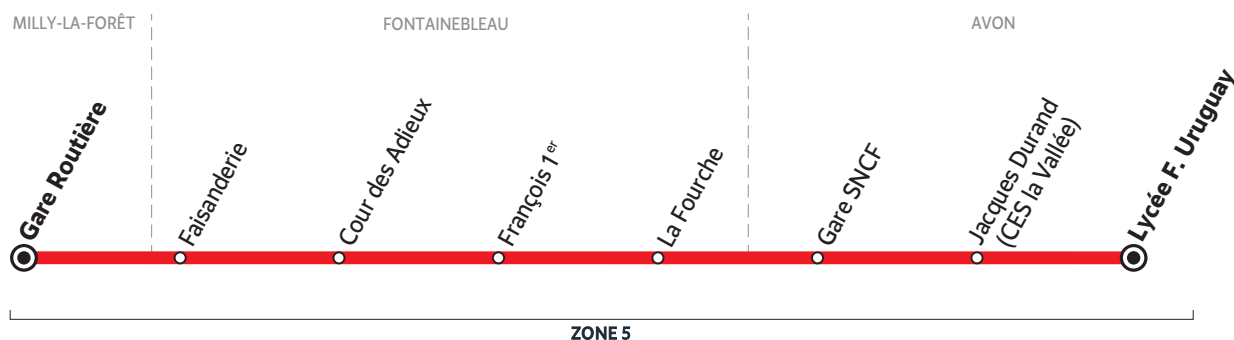

# BUS 284-001 MILLY-LA-FORÊT → AVON

Horaires valables à partir du 1<sup>er</sup> septembre 2020

Du lundi au samedi		L > V	S	L > V	L > V
MILLY-LA-FORÊT	Gare Routière	7:35	7:35	7:45	7:55
FONTAINEBLEAU	Faisanderie*		7:52	8:12	8:20
	Cour des Adieux*		7:55	8:23	
	François 1 <sup>er</sup> *	7:52	8:01		
	La Fourche*	8:00	8:04		
AVON	Gare SNCF*	8:12	8:11		8:05
	Jacques Durand (CES la Vallée)*	8:18			
	Lycée F. Uruguay*	8:20			

## Circule essentiellement en période scolaire

- L > S** du lundi au samedi
- S** le samedi uniquement
- L > V** du lundi au vendredi
- circule uniquement pendant les vacances scolaires
- \* ITL arrêt de descente uniquement

# BUS 284-001 AVON → MILLY-LA-FORÊT → NOISY-SUR-ÉCOLE

Horaires valables à partir du 1<sup>er</sup> septembre 2020

Du lundi au samedi		Me	S	L > V	LMJV	Me	L > V			
AVON	Jacques Durand (CES la Vallée)	12:30			17:45	17:45				
	Lycée F. Uruguay	12:32			17:47	17:47				
	Gare SNCF	12:38	12:32		17:53	17:53	17:53			
FONTAINEBLEAU	Faisanderie	12:40		12:45	16:50	17:20	17:50		18:11	
	Cour des Adieux		12:54	12:49	16:55	17:28		18:08	18:15	
	François 1 <sup>er</sup>	12:48		12:54	17:02		17:58		18:04	
	La Fourche	12:51		12:57	17:05		18:01		18:06	
MILLY-LA-FORÊT	Gare Routière	13:11	13:19	13:12	17:25	17:53	18:21	18:30	18:40	18:23
	St Jacques								18:46	
NOISY-SUR-ÉCOLE	Bois Dormant					17:56				
	Chambergeot					17:58				
	Porche des Écoles					18:01				
	Église					18:04				
ONCY-SUR-ÉCOLE	St Pierre								18:48	
	Grande Rue								18:49	
	Mairie								18:50	
		(1)	(1)	(1)	(1)		(1)	(1)		

## Circule essentiellement en période scolaire

- Me** le mercredi uniquement
- S** le samedi uniquement
- LMJV** lundi, mardi, jeudi et vendredi
- circule uniquement pendant les vacances scolaires

(1) Correspondance avec les lignes 284-003 et 284-006