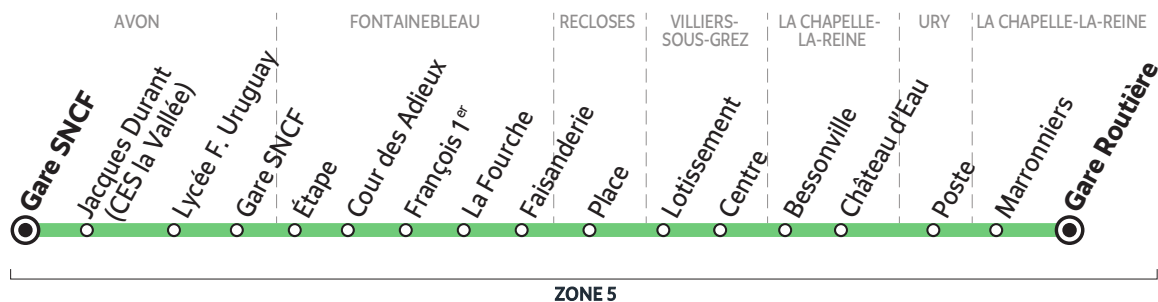

Horaires valables à partir du 1^{er} septembre 2020

SCHÉMA DE LIGNE B

Du lundi au vendredi - SCHÉMA DE LIGNE B

NOISY-SUR-ÉCOLE	Chesnay			7:15
	Bois Dormant	6:00	6:35	7:17
	Chambergeot	6:02	6:37	7:19
	Croix Saint-Jérôme			7:24
	Ch. de la Saussaie			7:27
	Les Grandes Vallées			7:28
	Porche des Écoles			7:35
	Auvers			7:40
	Église			7:42
	Plaine du Mée	6:04	6:39	
LE VAUDOUE	Bourg	6:07	6:43	
ACHÈRES	Les Canches			7:46
	Église	6:13	6:49	7:48
URY	Place	6:19	6:55	
FONTAINEBLEAU	Faisanderie			8:05

BUS 184-001 AVON / FONTAINEBLEAU → LA CHAPELLE-LA-REINE

Horaires valables à partir du 1^{er} septembre 2020

SCHÉMA DE LIGNE C

Du lundi au samedi
SCHÉMA DE LIGNE C

		Mercredi	Me S	LMJV	L > V	LMJV	L > V				
AVON	Gare SNCF	12:45							17:45		
	J. Durant (CES la Vallée)	12:51				16:50			17:50		
	Lycée F. Uruguay	12:53		13:42		16:54			17:52		
	Gare SNCF			13:48							
FONTAINEBLEAU	Étape			13:55							
	Cour des Adieux		12:55		16:40		17:35				
	François 1 ^{er}		12:58		16:46		17:41				
	La Fourche		13:00		16:47		17:42				
	Faisanderie	12:45	13:00	13:02	14:05	16:50	16:50	17:05	17:45	17:45	18:00
RECLOSES	Place	12:56			14:18				17:56		
VILLIERS-SOUS-GREZ	Lotissement	13:02							18:04		
	Centre	13:04							18:06		
LA CHAPELLE-LA-REINE	Bessonville	13:09							18:10		
	Château d'Eau	13:12							18:12		
URY	Poste		13:10	13:12	14:23	17:02	17:02	17:16	17:57		18:12
LA CHAPELLE-LA-REINE	Marronniers	13:15	13:14	13:16	14:27	17:05	17:05	17:19	18:00	18:15	18:16
	Gare Routière	13:17	13:16	13:18	14:30	17:08	17:08	17:23	18:03	18:17	18:18
		(1)	(1)	(1)	(3)	(1)	(1)	(1)	(1)	(1)	(1)

Circule uniquement en période scolaire

- Me** le mercredi uniquement
- Me S** le mercredi et le samedi uniquement
- L > V** du lundi au vendredi
- LMJV** lundi, mardi, jeudi et vendredi

		Me	LMJV	LMJV
LA CHAPELLE-LA-R.	Gare Routière	12:35	16:35	18:20
URY	Place	12:40	16:40	18:25