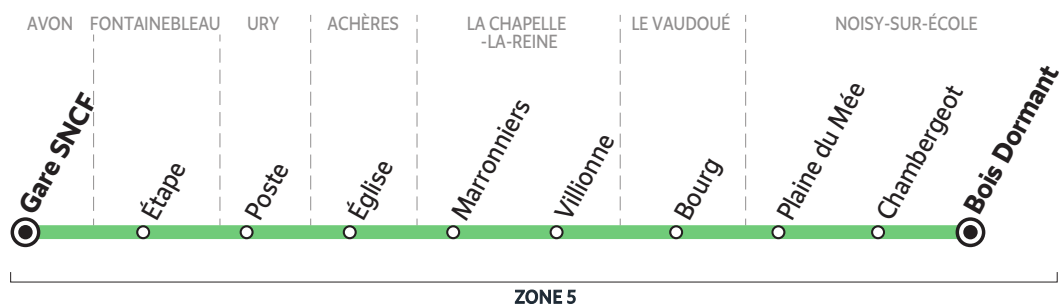

Circule uniquement en période scolaire

- Me** le mercredi uniquement
- Me S** le mercredi et le samedi uniquement
- L > V** du lundi au vendredi
- LMJV** lundi, mardi, jeudi et vendredi

		Me	LMJV	LMJV
LA CHAPELLE-LA-R.	Gare Routière	12:35	16:35	18:20
URY	Place	12:40	16:40	18:25

(1) Correspondance avec les lignes 184-003, 184-004, 184-005, 184-006 et 184-008

(3) Correspondance avec les lignes 184-003 et 184-008

Contact
Les Cars Bleus

01 64 98 85 21
www.cars-bleus.fr

pour

Les horaires sont donnés à titre indicatif et sont sujets aux aléas de la circulation.
Aucun service les dimanche et jours fériés.

BUS 184-001 AVON → NOISY-SUR-ÉCOLE

Horaires valables à partir du 1^{er} septembre 2020

SCHÉMA DE LIGNE D

Du lundi au vendredi - SCHÉMA DE LIGNE D

AVON	Gare SNCF	18:55	19:20	
FONTAINEBLEAU	Étape	19:03	19:28	
URY	Poste	19:17	19:42	20:25 (2)
ACHÈRES	Église			20:30
LA CHAPELLE-LA-REINE	Marronniers	19:20	19:45	
	Villionne	19:22	19:47	
LE VAUDOÜÉ	Bourg		19:53	20:36
NOISY-SUR-ÉCOLE	Plaine du Mée		19:55	20:39
	Chambergeot		19:57	20:41
	Bois Dormant		19:59	20:43