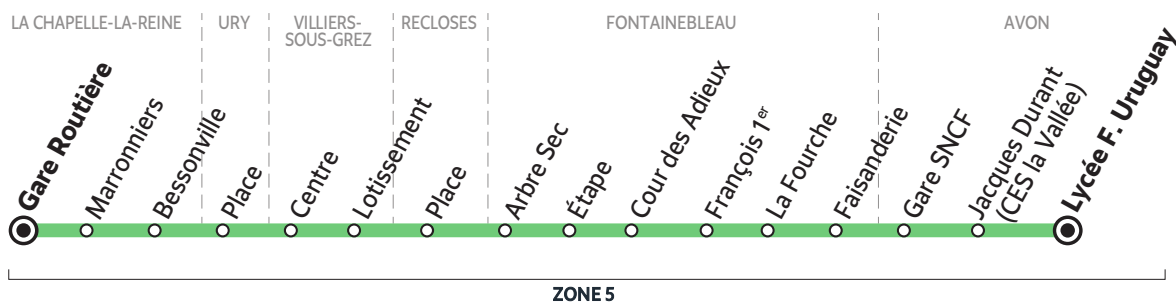

BUS 184-001 LA CHAPELLE-LA-REINE → FONTAINEBLEAU / AVON

Horaires valables à partir du 1^{er} septembre 2020

SCHÉMA DE LIGNE A

Du lundi au samedi - SCHÉMA DE LIGNE A		L > V	S	L > V	L > S	L > V	LMJV
LA CHAPELLE-LA-REINE	Gare Routière	7:27	7:27	7:30	7:30	7:30	12:35
	Marronniers			7:32	7:32	7:32	12:37
	Bessonville		7:32				
URY	Place			7:37	7:37	7:37	12:42
	Centre	7:37	7:37				
VILLIERS-SOUS-GREZ	Lotissement	7:38	7:38				
	Place	7:42	7:42				12:47
FONTAINEBLEAU	Arbre sec*						12:58
	Étape*						13:03
	Cour des Adieux*		7:57		7:49	7:51	
	François 1 ^{er} *		8:03			7:55	9:00
	La Fourche*		8:06			8:01	9:03
	Faisanderie*	7:53	8:09	7:51		8:04	
AVON	Gare SNCF*			8:03		9:09	13:10
	Jacques Durant (CES la Vallée)*			8:10		9:16	13:17
	Lycée F. Uruguay*			8:14		9:20	13:21

Circule uniquement en période scolaire

- L > V** du lundi au vendredi
- S** le samedi uniquement
- L > S** du lundi au samedi
- LMJV** lundi, mardi, jeudi et vendredi

* ITL arrêt de descente uniquement

Du lundi au vendredi

Horaires valables à partir du 1^{er} septembre 2020

SCHÉMA DE LIGNE B

Du lundi au vendredi - SCHÉMA DE LIGNE B

NOISY-SUR-ÉCOLE	Chesnay			7:15
	Bois Dormant	6:00	6:35	7:17
	Chambergeot	6:02	6:37	7:19
	Croix Saint-Jérôme			7:24
	Ch. de la Saussaie			7:27
	Les Grandes Vallées			7:28
	Porche des Écoles			7:35
	Auvers			7:40
	Église			7:42
	Plaine du Mée	6:04	6:39	
LE VAUDOUE	Bourg	6:07	6:43	
ACHÈRES	Les Canches			7:46
	Église	6:13	6:49	7:48
URY	Place	6:19	6:55	
FONTAINEBLEAU	Faisanderie			8:05

Circule uniquement en période scolaire

- Me** le mercredi uniquement
- Me S** le mercredi et le samedi uniquement
- L > V** du lundi au vendredi
- LMJV** lundi, mardi, jeudi et vendredi

		Me	LMJV	LMJV
LA CHAPELLE-LA-R.	Gare Routière	12:35	16:35	18:20
URY	Place	12:40	16:40	18:25