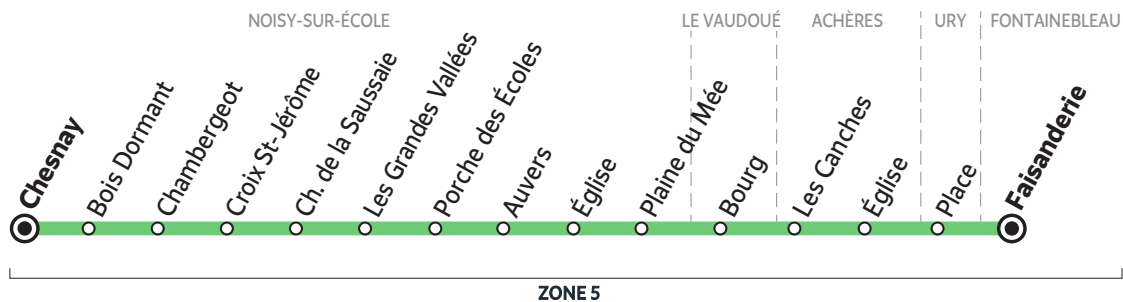

BUS 184-001 LA CHAPELLE-LA-REINE → FONTAINEBLEAU / AVON

Horaires valables à partir du 1^{er} septembre 2020

SCHÉMA DE LIGNE A

Du lundi au samedi - SCHÉMA DE LIGNE A		L > V	S	L > V	L > S	L > V	LMJV
LA CHAPELLE-LA-REINE	Gare Routière	7:27	7:27	7:30	7:30	7:30	12:35
	Marronniers			7:32	7:32	7:32	12:37
	Bessonville		7:32				
URY	Place			7:37	7:37	7:37	12:42
	Centre	7:37	7:37				
VILLIERS-SOUS-GREZ	Lotissement	7:38	7:38				
	Place	7:42	7:42				12:47
FONTAINEBLEAU	Arbre sec*						12:58
	Étape*						13:03
	Cour des Adieux*		7:57		7:49	7:51	
	François 1 ^{er} *		8:03			7:55	9:00
	La Fourche*		8:06			8:01	9:03
	Faisanderie*	7:53	8:09	7:51		8:04	
AVON	Gare SNCF*			8:03		9:09	13:10
	Jacques Durant (CES la Vallée)*			8:10		9:16	13:17
	Lycée F. Uruguay*			8:14		9:20	13:21

Circule uniquement en période scolaire

- L > V** du lundi au vendredi
- S** le samedi uniquement
- L > S** du lundi au samedi
- LMJV** lundi, mardi, jeudi et vendredi

* ITL arrêt de descente uniquement

Du lundi au vendredi

Horaires valables à partir du 1^{er} septembre 2020

SCHÉMA DE LIGNE B

Du lundi au vendredi - SCHÉMA DE LIGNE B

NOISY-SUR-ÉCOLE	Chesnay			7:15
	Bois Dormant	6:00	6:35	7:17
	Chambergeot	6:02	6:37	7:19
	Croix Saint-Jérôme			7:24
	Ch. de la Saussaie			7:27
	Les Grandes Vallées			7:28
	Porche des Écoles			7:35
	Auvers			7:40
	Église			7:42
	Plaine du Mée	6:04	6:39	
LE VAUDOUE	Bourg	6:07	6:43	
ACHÈRES	Les Canches			7:46
	Église	6:13	6:49	7:48
URY	Place	6:19	6:55	
FONTAINEBLEAU	Faisanderie			8:05

Circule uniquement en période scolaire

- Me** le mercredi uniquement
- Me S** le mercredi et le samedi uniquement
- L > V** du lundi au vendredi
- LMJV** lundi, mardi, jeudi et vendredi

		Me	LMJV	LMJV
LA CHAPELLE-LA-R.	Gare Routière	12:35	16:35	18:20
URY	Place	12:40	16:40	18:25